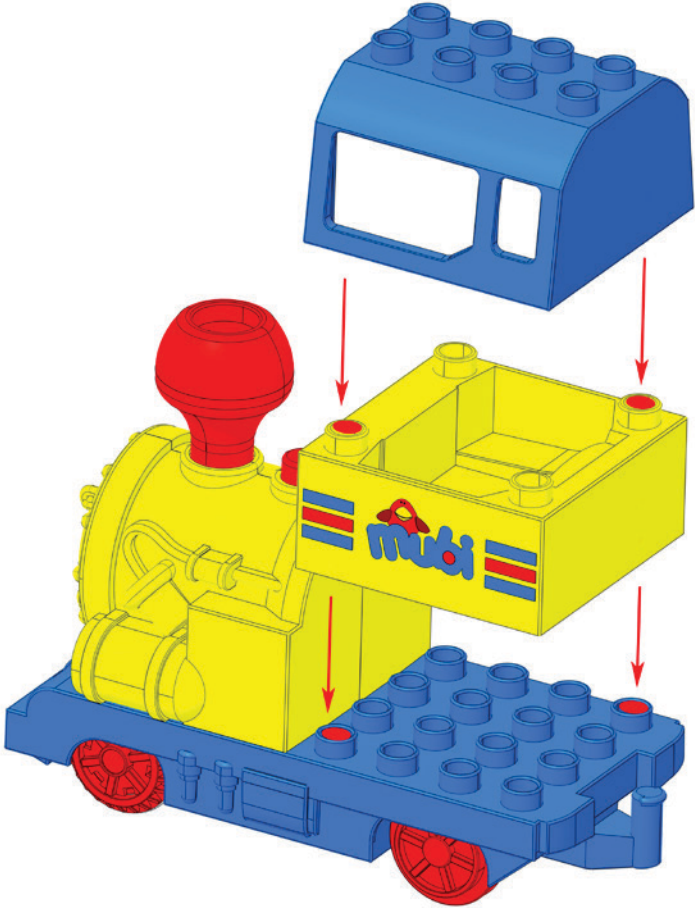

BEN

EMILY

BRUNO

36

MANUAL MU3004

1

2

3