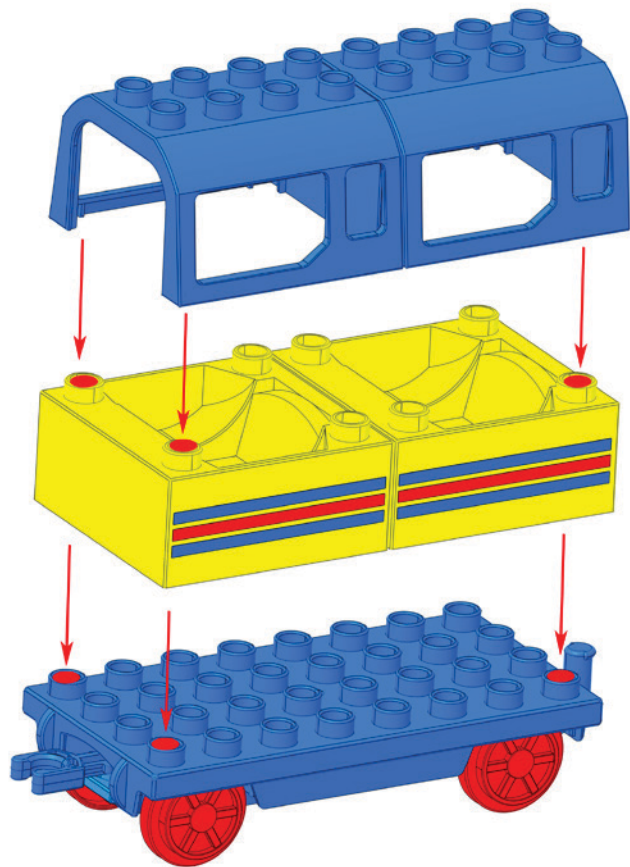

BEN

EMILY

BRUNO

36

MANUAL MU3004

1

2

3